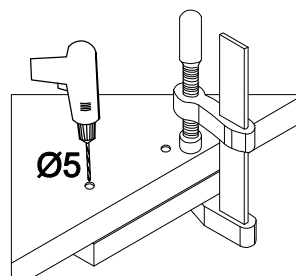

896x296
FRONT

L=160mm	M4x22mm
	
S	U
1	2

Ersatzteil Nummer	Dimension
KUH.71036	896x296x16

ISM-KUH-01842

LEFT

RIGHT

KUH.71036

KUH.71036

LEFT

RIGHT

KUH.71036

KUH.71036

2

±35/0mm [CD] HG 2	±3.5x13mm P5 4
-------------------------	----------------------

3

L=160mm S 1	M4x22mm U 2
-------------------	-------------------