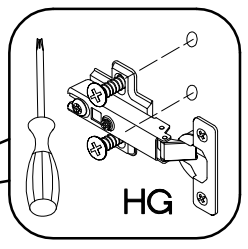

896x296
FRONT

L=160mm	M4x22mm
	
S	U
1	2

Ersatzteil Nummer	Dimension
KUH.71036	896x296x16

ISM-KUH-01842

LEFT

RIGHT

KUH.71036

KUH.71036

LEFT

RIGHT

KUH.71036

KUH.71036

2

±35/0mm [CD] HG 2	±3.5x13mm P5 4
-------------------------	----------------------

3

L=160mm S 1	M4x22mm U 2
-------------------	-------------------