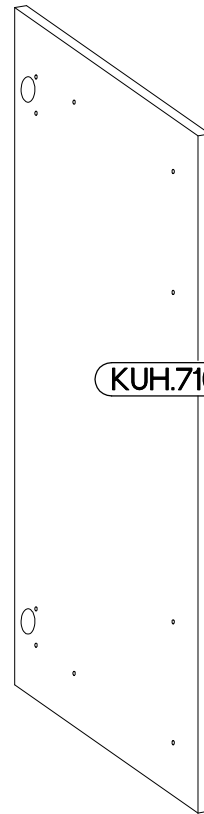

896x296
FRONT

L=160mm	M4x22mm
	
S	U
1	2

Ersatzteil Nummer	Dimension
KUH.71036	896x296x16

ISM-KUH-01842

LEFT

RIGHT

KUH.71036

KUH.71036

LEFT

RIGHT

KUH.71036

KUH.71036

2

±35/0mm [CD] HG 2	±3.5x13mm P5 4
-------------------------	----------------------

3

L=160mm S 1	M4x22mm U 2
-------------------	-------------------