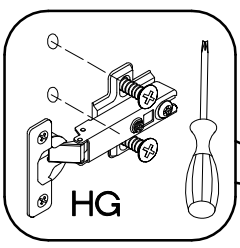

896x296
FRONT

L=160mm	M4x22mm
	
S	U
1	2

Ersatzteil Nummer	Dimension
KUH.71036	896x296x16

ISM-KUH-01842

LEFT

RIGHT

KUH.71036

KUH.71036

LEFT

RIGHT

KUH.71036

KUH.71036

2

±35/0mm [CD] HG 2	±3.5x13mm P5 4
-------------------------	----------------------

3

L=160mm S 1	M4x22mm U 2
-------------------	-------------------