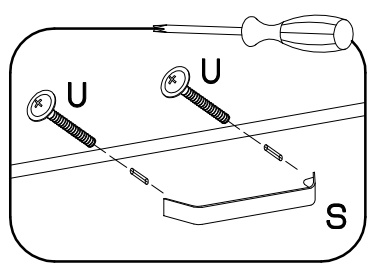

896x296
FRONT

L=160mm	M4x22mm
	
S	U
1	2

Ersatzteil Nummer	Dimension
KUH.71036	896x296x16

ISM-KUH-01842

LEFT

RIGHT

KUH.71036

KUH.71036

LEFT

RIGHT

KUH.71036

KUH.71036

2

±35/0mm [CD] HG 2	±3.5x13mm P5 4
-------------------------	----------------------

3

L=160mm S 1	M4x22mm U 2
-------------------	-------------------