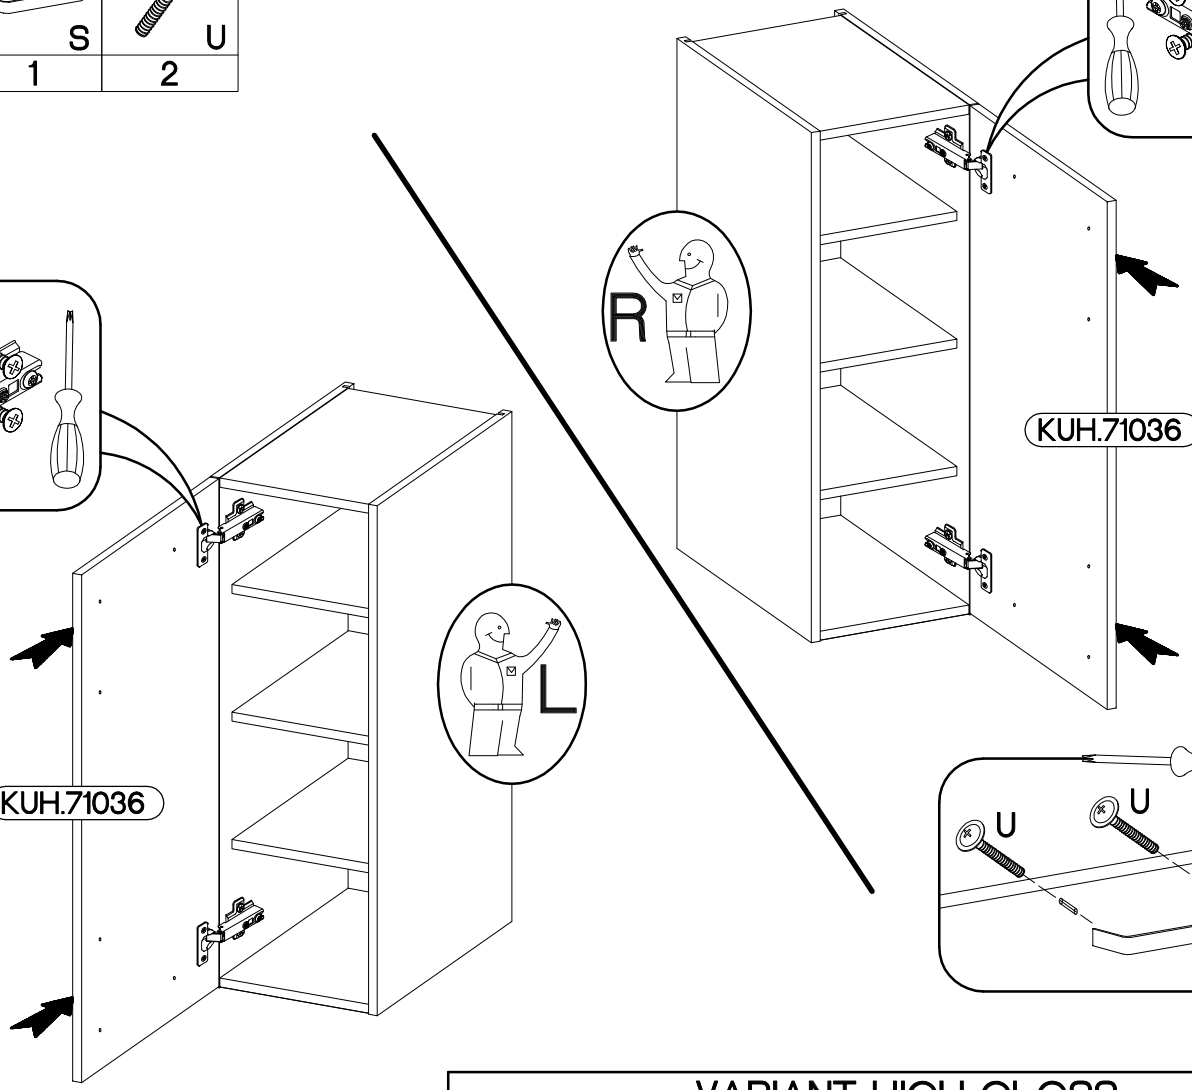

896x296
FRONT

L=160mm	M4x22mm
	
S	U
1	2

Ersatzteil Nummer	Dimension
KUH.71036	896x296x16

ISM-KUH-01842

LEFT

RIGHT

KUH.71036

KUH.71036

LEFT

RIGHT

KUH.71036

KUH.71036

2

±35/0mm [CD] HG 2	±3.5x13mm P5 4
-------------------------	----------------------

3

L=160mm S 1	M4x22mm U 2
-------------------	-------------------