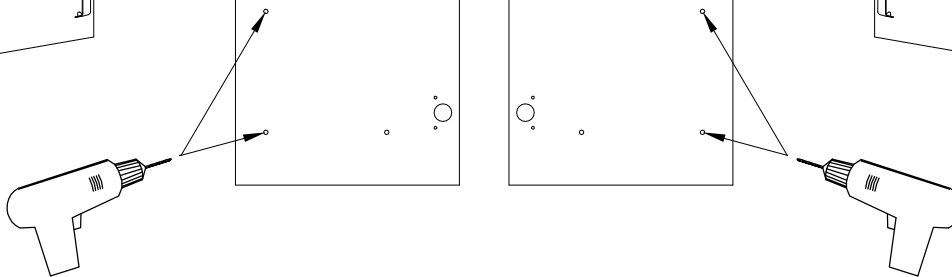

896x296
FRONT

L=160mm	M4x22mm
	
S	U
1	2

Ersatzteil Nummer	Dimension
KUH.71036	896x296x16

ISM-KUH-01842

LEFT

RIGHT

KUH.71036

KUH.71036

LEFT

RIGHT

KUH.71036

KUH.71036

2

±35/0mm [CD] HG 2	±3.5x13mm P5 4
-------------------------	----------------------

3

L=160mm S 1	M4x22mm U 2
-------------------	-------------------