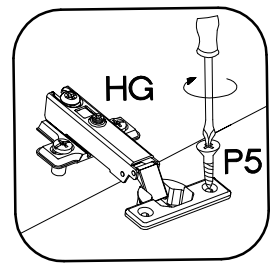

896x296
FRONT

L=160mm	M4x22mm
	
S	U
1	2

Ersatzteil Nummer	Dimension
KUH.71036	896x296x16

ISM-KUH-01842

LEFT

RIGHT

KUH.71036

KUH.71036

LEFT

RIGHT

KUH.71036

KUH.71036

2

±35/0mm [CD] HG 2	±3.5x13mm P5 4
-------------------------	----------------------

3

L=160mm S 1	M4x22mm U 2
-------------------	-------------------