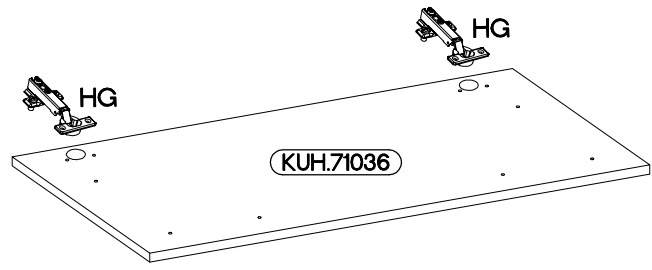

896x296
FRONT

L=160mm	M4x22mm
	
S	U
1	2

Ersatzteil Nummer	Dimension
KUH.71036	896x296x16

ISM-KUH-01842

LEFT

RIGHT

KUH.71036

KUH.71036

LEFT

RIGHT

KUH.71036

KUH.71036

2

±35/0mm [CD] HG 2	±3.5x13mm P5 4
-------------------------	----------------------

3

L=160mm S 1	M4x22mm U 2
-------------------	-------------------