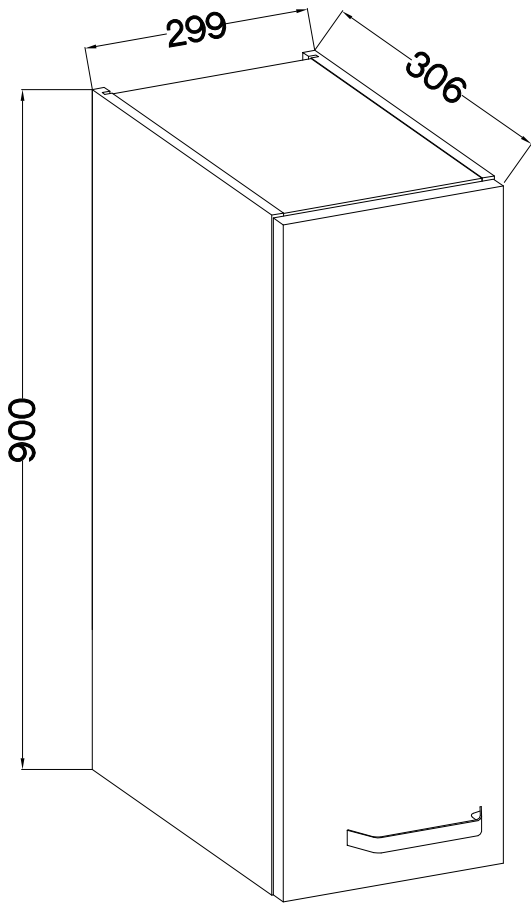

896x296
FRONT

L=160mm	M4x22mm
	
S	U
1	2

Ersatzteil Nummer	Dimension
KUH.71036	896x296x16

ISM-KUH-01842

LEFT

RIGHT

KUH.71036

KUH.71036

LEFT

RIGHT

KUH.71036

KUH.71036

2

±35/0mm [CD] HG 2	±3.5x13mm P5 4
-------------------------	----------------------

3

L=160mm S 1	M4x22mm U 2
-------------------	-------------------